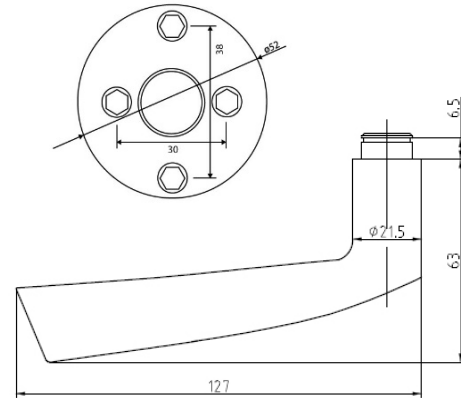

# PRODUKTINFORMATION

Produktnavn: NOIR dørgræb Saturn,  
4 mm click rosetter

Varenr.: 10056  
EAN nr. 5704314100566  
DB nr.: 1553416

Foto:

Tegning:

## Produktinformation:

Materiale: AISI 304 stål  
Overflade finish: Anodiseret mat sort  
Grebs radius ved dør:  $\varnothing 21,5$  mm  
Højde: 52 mm    Bredde: 127 mm    Dybde: 63 mm

Garanti: Vi har 2 års reklamationsret

## Reservedele / tilbehør

Mest benyttede:  
11020    2 mm nøgleskilte NOIR, CC 30 mm  
11149    Toiletbesætning NOIR

## Produktspecifikation:

NOIR dørgræb, model Saturn med 4 mm click rosetter CC 30/38. NOIR serien har en anodiseret mat sort, som passer ind i den moderne indretning. Dørgræbet kan bruge både til ind- og udvendige døre. Leveres i blister inkl. 8x8 mm dørgræbspind.