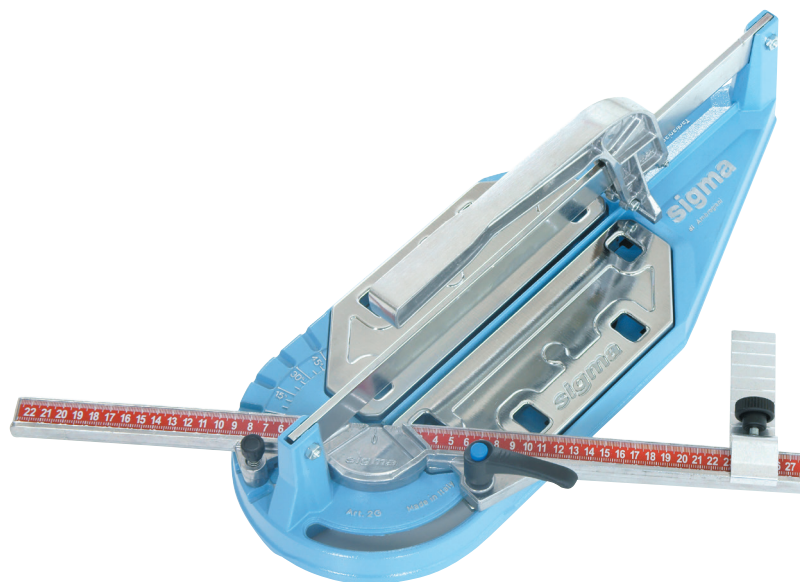

DATABLAD

SIGMA FLISESKÆRER 2G - TRÆK

Praktisk og handy fliseskærer

Anvendelse

- Skæring af fliser
- Til professionel og gør-det-selv brug

Fordele

- Til professionel brug
- Let, praktisk, præcis og meget kompakt
- Der skæres ved at trække håndtaget tilbage
- Fjederpåvirket skærebord i rustfri stål
- Patenteret 0-45° skæreland til begge sider
- Skære- og knækanordning kører i kuglelejer
- Selvjusterende skærehjul
- Med skridsikre gummifødder

DATA

Skærelængde	33 cm
Diagonal	26x26 cm
Skærehøjde	15 mm
Kraft	600 kg
Vægt	2,6 kg

Varenr	163110
DB. nr	5047445

SI1005 - Ø 12 mm skærehjul

SYDVESTA
VÆRKTØJ OG MASKINER TIL BYGGEBRANCHEN