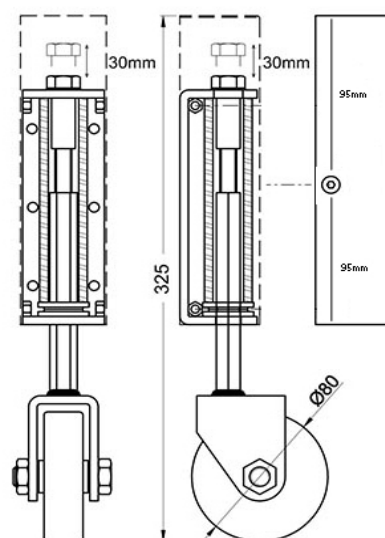

Støtthjul fjederbelastet

Støtthjul for svingende porte.
Fjederbelastet.
Elektro galvaniseret.
Max belastning: 80 kg

Varenr	Indeholder	DB
06542	Støtthjul for port	1916372