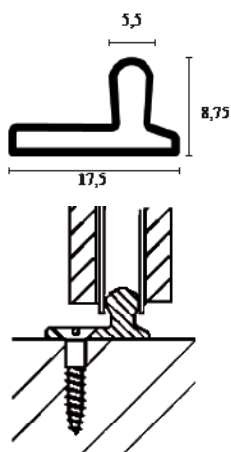

## KG 75, rulle

Rulle med kugleleje: Ø40 mm  
Mål: H : 32 B : 19 L : 106 mm. Max dørvægt pr. par 75 kg  
Passer til bundskinne Saheco mellem.

Total indbygningshøjde : 20 mm

Varenr	Indeholder	DB
03212	1 x bundrulle, sort	1447348
03209	Bundskinne	5699811

## KG 150, rulle

Rulle med kugleleje Ø55 mm.  
Mål: H : 43 B : 19 L : 116 mm. Max dørvægt pr. par 150 kg  
Passer til bundskinne Saheco stor.

Varenr	Indeholder	DB
03211	1 x bundrulle	5810732
03209	Bundskinne	5699811

## Saheco lille, bundskinne

Max længde på skinne er 5 meter.  
Passer til bundrulle KG 40.

Leveres i fixmål op til 5 m længde.  
Ved fixmål afregnes pr. halve meter.

Varenr	Indeholder	DB
03207	Bundskinne, aluminium	5810730