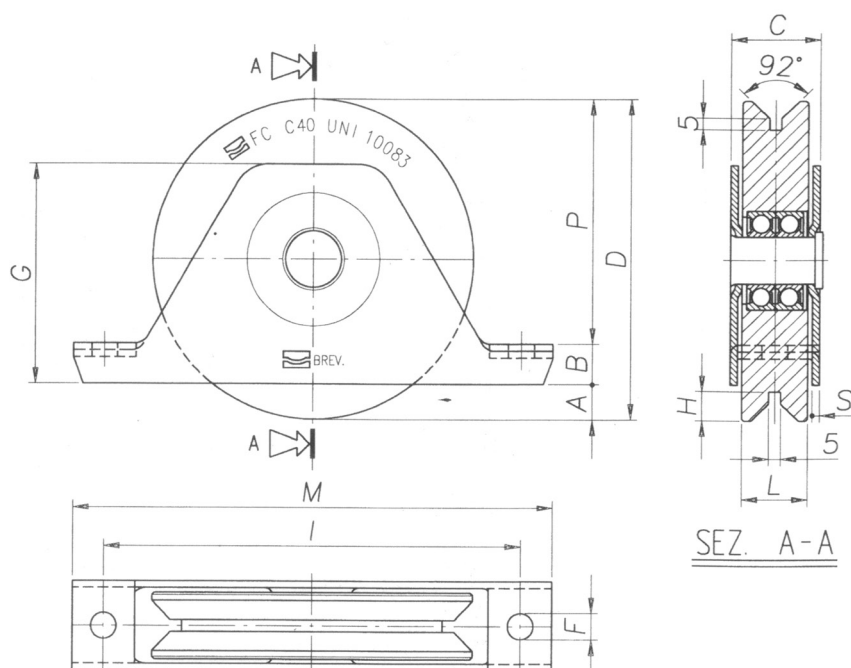

## T-alu, skinne

Mål : 20 x 20 x 2 mm.

Kan bruges sammen med bundruller op til 150 kg.

Max. længde på skinne er 6 meter.

Passer til T-alu styreklods eller udfræsning i dørbund.

Varenr	Indeholder	DB
06616	Skinne, aluminium	4650669