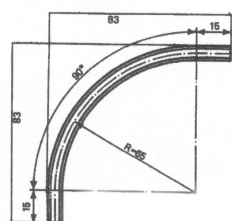

Bue 90 grader

Radius 650 mm.

Kan på bestilling bøjes i special mål.

Passer til bundskinne 03378 og 03379.

Varenr	Indeholder	Tun
03332	Bue, galvaniseret stål	3089836