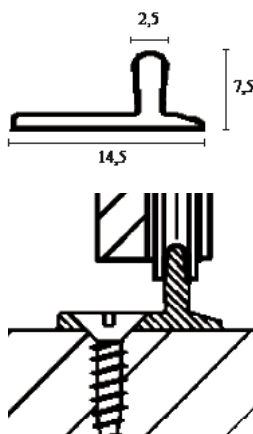

Saheco lille, bundskinne

Max længde på skinne er 5 meter.
Passer til bundrulle KG 40.

Leveres i fixmål op til 5 m længde.
Ved fixmål afregnes pr. halve meter.

Varenr	Indeholder	DB
03207	Bundskinne, aluminium	5810730