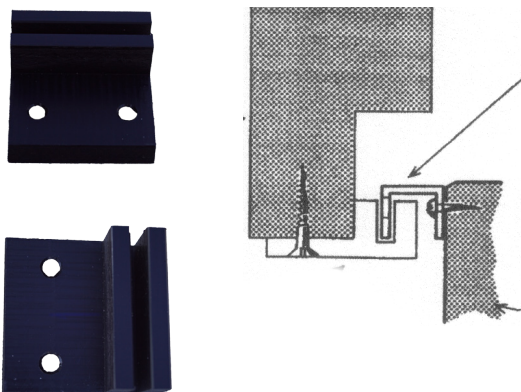

## Styreklods

Mål : H : 18 mm B : 9 mm L : 50 mm. Skruehul Ø: 4 mm.  
 Passer til bundskinne 06618.  
 Fremstillet i selvsmørende nylon (PEHD)

Varenr	Indeholder	DB
06619	Styreklods, nylon	5810724