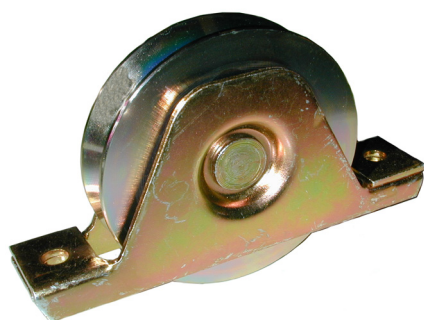

KG 370/550, rulle

Rulle med kugleleje. Se stregtegning nedenfor.