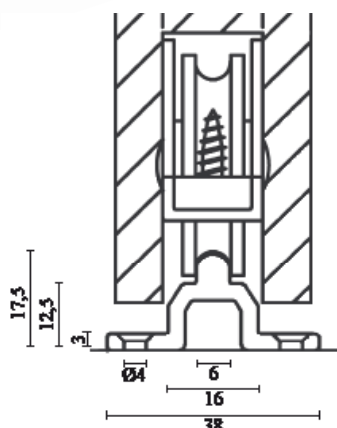

## KG 75, rulle

Rulle med kugleleje: Ø40 mm  
Mål: H : 32 B : 19 L : 106 mm. Max dørvægt pr. par 75 kg  
Passer til bundskinne Saheco mellem.

Total indbygningshøjde : 20 mm

Varenr	Indeholder	DB
03212	1 x bundrulle, sort	1447348
03209	Bundskinne	5699811

## KG 150, rulle

Rulle med kugleleje Ø55 mm.  
Mål: H : 43 B : 19 L : 116 mm. Max dørvægt pr. par 150 kg  
Passer til bundskinne Saheco stor.

Varenr	Indeholder	DB
03211	1 x bundrulle	5810732
03209	Bundskinne	5699811

## Saheco lille, bundskinne

Max længde på skinne er 5 meter.  
Passer til bundrulle KG 40.

Leveres i fixmål op til 5 m længde.  
Ved fixmål afregnes pr. halve meter.

Varenr	Indeholder	DB
03207	Bundskinne, aluminium	5810730

## Saheco mellem, bundskinne i elokseret aluminium

Passer til bundrulle KG 75.

Leveres i fixmål op til 5 m længde.  
Ved fixmål afregnes pr. halve meter.

Varenr	Indeholder	DB
03208	Bundskinne, elokseret aluminium	5810729