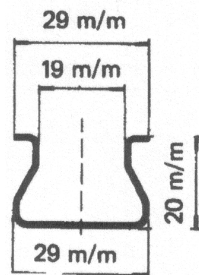

Bundskinne, Klein

Kan bruges sammen med bundruller op til 150 kg.

Max. længde på skinne er 5 meter.

Passer til foldedørsbeslag 00932, 03405, 03705 samt bundstyr 03671.

Skinnen er varm galvaniseret

Varenr	Indeholder	Tun
03378	Bundskinne 5m, galvaniseret stål	3089844
03379	Bundskinne, fixmål galvaniseret stål	3941879