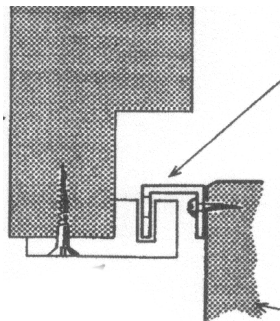

Bundskinne alu med hul

Mål : 20 x 20 x 20 x 2 mm.

Max. længde på skinne er 6 meter.

Passer sammen med styreklods 06610.

Varenr	Indeholder	DB
06612	Bundskinne a 3 meter, aluminium	3090222
06613	Bundskinne a 3,5 meter, aluminium	3090230
06614	Bundskinne a 4 meter, aluminium	3090248
06615	Bundskinne, aluminium	3186467