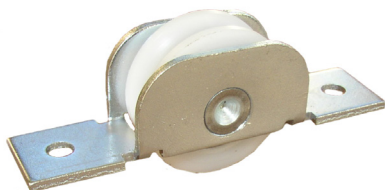

## KG 40, rulle

Rulle : Ø19,5 mm  
Max dørvægt pr. par 40 kg  
Højde 23 x Bredde 10 x Længde 45 mm  
Passer til bundskinne Saheco lille.

Varenr	Indeholder	DB
03110	1 x bundrulle	5871764
03207	Bundskinne	5810730

## Bundstyrsvinkel

Kraftig bundstyrsvinkel til motering på væg.  
Mål : H : 105 mm B : 50 mm L : 132 mm.  
Godstykkelse 5 mm.  
Passer til bundstyrsrulle varenr: 06550 og 06551.

Varenr	Indeholder	DB
06548	Vinkelbeslag elgalvaniseret stål	3186574