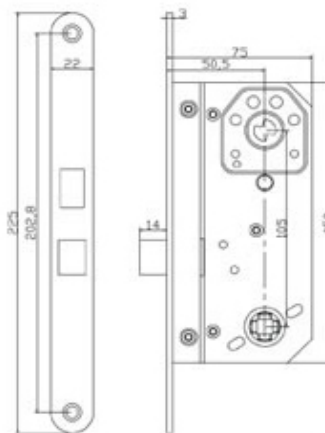

Foto:

Tegning:

Produktinformation:

Materiale: Krom
Overflade finish: Børstet

Højde: 225 mm Dybde: 75,5 mm Rigle fremspring: 14 mm Vendbar: Ja

Garanti: Vi har 2 års reklamationsret

Produktspecifikation:

Låsekasse, VENDBAR, krom. Rigle 14 mm fremspring v. 360° nøgledrej. Dornmål 50,5 mm. Til udvendige døre med cylinder.

Låsekasse 2014 t. indvendige døre
Låsekasse 565 t. indvendige døre
Låsekasse til oval cylinder, Venstre

Montering:

Se vejledning pakket med produktet eller se monteringsvideo på vores hjemmeside www.jasaco.dk