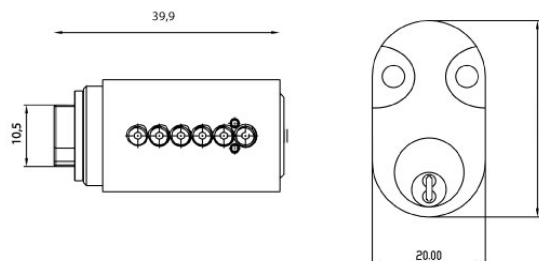

Tegning:

Produktinformation:

Materiale: Messing

Overflade finish: Anodiseret mat sort overflade

Højde: 35 mm
Bredde: 20 mm
Dybde: 39,9 mm

Produktspecifikation:

1 stk. Rokoko cylinder NOIR, 6-stift. Messing med anodiseret mat sort overflade. Inkl. 3 nøgler.

Oval cylinder NOIR, 6 stift
Vridergreb NOIR, CC 30 mm
Dørgreb L-form NOIR, 19 mm

Monteringsvejledning:

Skrue cylinderringene af fra den indvendige side. Fra indvendig side skrues den eksisterende udvendige cylinder og indvendige rokoko cylinder af. De nye cylindre monteres med medfølgende skruer.