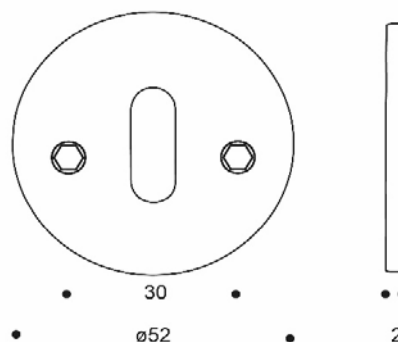

PRODUKTINFORMATION

Produktnavn: Nøgleskilt, massiv, cc 30 mm

Varenr.:

11004

EAN nr.

5704314110046

DB nr.:

5298821

Foto:

Tegning:

Produktinformation:

Materiale: AISI 304 stål

Overflade finish: Børstet

Skrueafstand - cc: 30 mm

Diameter: Dybde:

ø52 mm 2 mm

Produktspecifikation:

Nøgleskilt ø52 mm, moderne, sæt i massiv rustfrit stål.

Skrueafstand 30 mm.

Garanti: Vi har 2 års reklamationsret

Reserve dele / tilbehør

Mest benyttede:

10044 Dørgreb U-Form, med rosetter, børstet rustfri stål

10045 Dørgreb L-Form, med rosetter, børstet rustfri stål

Relaterede produkter:

11078 Nøgleskilt, gl. dags, massiv, cc 30 mm, rustfri stål

11063 Nøgleskilt, click, cc 38 mm, rustfrit stål

11041 Toiletbesætning, massiv, cc 30 mm, rustfrit stål