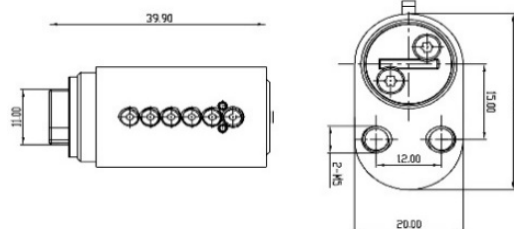

Produktnavn: Oval cylinder, 6 stift

Varenr.: 13040

EAN nr. 5704314130402

DB nr.: 5327341

Foto:

Tegning:

Produktinformation:

Materiale: Messing

Overflade finish: Poleret

Højde: 35 mm
Bredde: 20 mm
Dybde: 39,9 mm

Produktspecifikation:

6-stift Oval cylinder, i messing med poleret overflade.

Inkl. 3 nøgler

Garanti:

Vi har 2 års reklamationsret.

Skal anvendes med beslag i niveau 3 iht SS-EN 1906: 2012