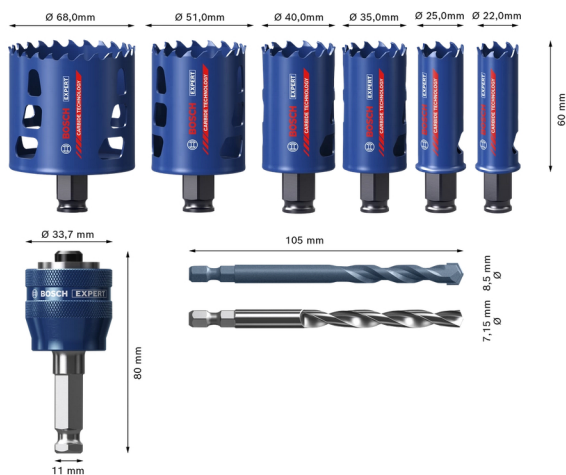

EXPERT TOUGH MATERIAL HULSAVSÆT

EXPERT Tough Material hulsavssæt 6 hulsave 22 / 25 / 35 / 40 / 51 / 68 mm 9 stk.
2608900446