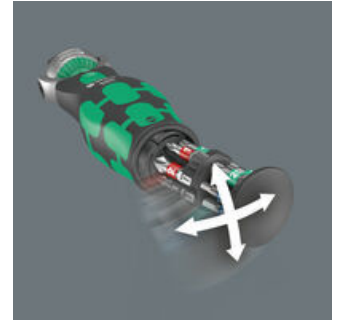

- Kompakt Zyklus skralde med integreret bit-magasin
- Den magnetiske tilslutning gør 3/8"-skralde samtidig til en bit-skraldeskruetrækker med 1/4"-bit-tilslutning
- Frit drejeligt skraldehoved med 5 definerede fikseringer
- Fintandede omskiftningsskralde (72 tænder) til en lille returvinkel på kun 5°
- Drejeligt bit-magasin, der ikke kan tabes, til let udtagning og opbevaring af bits
- Universalholder med bøsning i rustfri stål og stærk magnet, kan bruges som forlængelse
- Robust tekstilhylster til fastgørelse i bælte; ligeledes egnet til at fastgøre på Wera 2go systemet

Kompakt Zyklus skralde med bit-magasin til bukselommen. Magnetisk direkteoptag til 1/4" bits og 3/8" toppe. Meget hurtig værktøjsskift takket være ikke-låsende optag. Hovedet der kan låses ved 0°, 15° og 90° gør det muligt at bruge værktøjet som skralde-skrue-trækker. Finfortandingen med 72 tænder giver mulighed for en lille returvinkel på kun 5°. Stort anvendelsespektrum takket være 12 i grebet integrerede bits. Den robuste skraldemekanik sørger for tilstrækkelige momenter. Perfekt kombination af en Zyklus skralde med et skrue-trækkersæt i 12 dele. Den 75 mm lange universalholder til 1/4"-bits kan benyttes som forlængelse. Inklusiv toppe i de mest gængse mål. 1 robust tekstilhylster 9468 til fastgørelse i bæltet; ligeledes egnet til fastgørelse på Wera 2go systemet.

Med integreret bit-magasin

I grebet på den kompakte Zyklus skralde er der integreret et frit drejeligt bit-magasin, der ikke kan tabes, til 12 bits (1/4", 25 mm længde).

Drejeligt bit-magasin

Det drejelige bit-magasin muliggør let udtagning af bits i næsten enhver situation og kan ikke mistes. Bits opbevares sikkert.