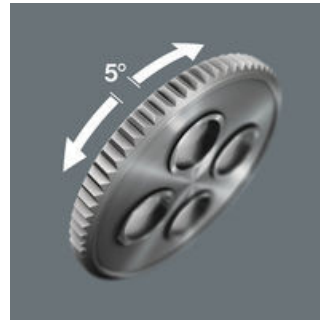

Med integreret bit-magasin

I grebet på den kompakte Zyklus skralde er der integreret et frit drejeligt bit-magasin, der ikke kan tabes, til 12 bits (1/4", 25 mm længde).

Drejeligt bit-magasin

Det drejelige bit-magasin muliggør let udtagning af bits i næsten enhver situation og kan ikke mistes. Bits opbevares sikkert.

Frit drejeligt skraldehoved

Skraldehovedet er frit drejeligt og kan låses i enhver position via skydeknapperne på begge sider. Problemfrit arbejde med god plads til hånden er mulig i selv meget snævre eller svært tilgængelige montagesituationer. Den definerede fiksering ved 0°, 15° og 90° til venstre og højre garanterer sikkert arbejde, uden at skraldehovedet flytter sig.

Fiksering af skraldehovedet

Via skydeknapperne på begge sider kan skraldehovedet fikseres i de definerede stillinger 0° samt 15° og 90° til højre og venstre.

Lille returvinkel

Finfortandingen med 72 tænder muliggør en lille returvinkel på kun 5° til arbejde under snævre montageforhold.

Omskiftelig

Zyklus Pocket skralden omskiftes i enhver position let og hurtigt til højre-/venstre retning via det riflede hjul.

Web link

https://products.wera.de/dk/ratchets_and_accessories_the_zyklus_ratchets_zyklus_pocket_and_accessories_zyklus_pocket_8009_zyklus_pocket_set_2.html