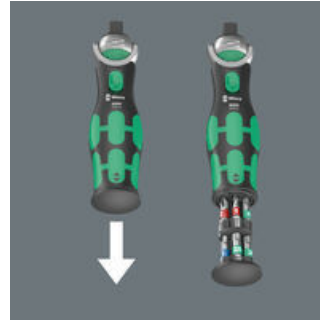

- Kompakt Zyklus skralde med integreret bit-magasin
- Den magnetiske tilslutning gør 3/8"-skralde samtidig til en bit-skraldeskruetrækker med 1/4"-bit-tilslutning
- Frit drejeligt skraldehoved med 5 definerede fikseringer
- Fintandede omskiftningsskralde (72 tænder) til en lille returvinkel på kun 5°
- Drejeligt bit-magasin, der ikke kan tabes, til let udtagning og opbevaring af bits
- Universalholder med bøsning i rustfri stål og stærk magnet, kan bruges som forlængelse
- Robust tekstilhylster til fastgørelse i bælte; ligeledes egnet til at fastgøre på Wera 2go systemet

Kompakt Zyklus skralde med bit-magasin til bukselommen. Magnetisk direkteoptag til 1/4" bits og 3/8" toppe. Meget hurtig værktøjsskift takket være ikke-låsende optag. Hovedet der kan låses ved 0°, 15° og 90° gør det muligt at bruge værktøjet som skralde-skrue-trækker. Finfortandingen med 72 tænder giver mulighed for en lille returvinkel på kun 5°. Stort anvendelsespektrum takket være 12 i grebet integrerede bits. Den robuste skraldemekanik sørger for tilstrækkelige momenter. Perfekt kombination af en Zyklus skralde med et skrue-trækkersæt i 12 dele. Den 75 mm lange universalholder til 1/4"-bits kan benyttes som forlængelse. Inklusiv toppe i de mest gængse mål. 1 robust tekstilhylster 9468 til fastgørelse i bæltet; ligeledes egnet til fastgørelse på Wera 2go systemet.

Wera Werkzeuge GmbH
Korzter Straße 21-25
D-42349 Wuppertal
Tel: +49 (0)2 02 / 40 45-0
E-Mail: info@wera.de

Zyklus Pocket

Kombiværktøjsoptag

Zyklus Pocket

Den magnetiske tilslutning er egnet til både 3/8"-topnøgleindsatser og 1/4" bits.

Med integreret bit-magasin

I grebet på den kompakte Zyklus skralde er der integreret et frit drejeligt bit-magasin, der ikke kan tabes, til 12 bits (1/4", 25 mm længde).

Drejeligt bit-magasin

Det drejelige bit-magasin muliggør let udtagning af bits i næsten enhver situation og kan ikke mistes. Bits opbevares sikkert.