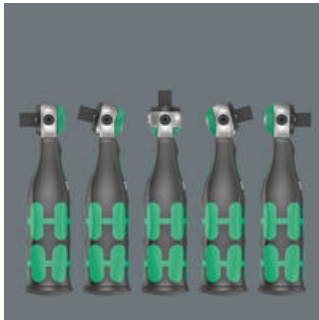

Frit drejeligt skraldehoved

Skraldehovedet er frit drejeligt og kan låses i enhver position via skydeknapperne på begge sider. Problemfrit arbejde med god plads til hånden er mulig i selv meget snævre eller svært tilgængelige montagesituationer. Den definerede fiksering ved 0°, 15° og 90° til venstre og højre garanterer sikkert arbejde, uden at skraldehovedet flytter sig.