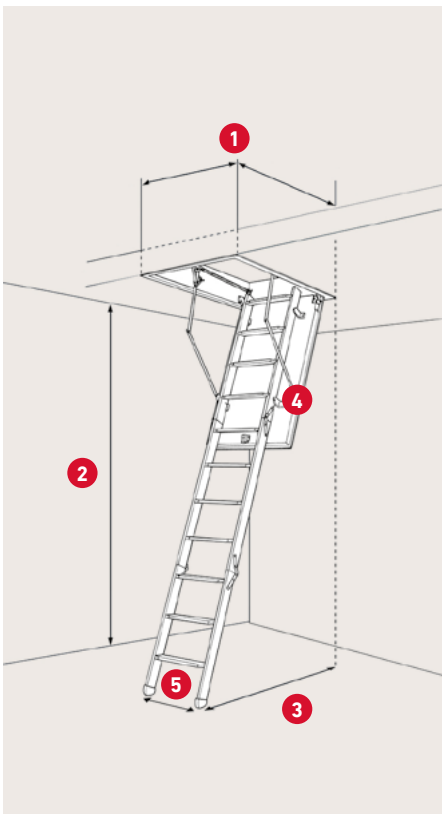

Vejer ca. 25% mindre

Nem at montere
Kan monteres af 1 person

- » Vejer omkring 25% mindre end traditionelle lofttrapper.
- » Nem "click" montering uden brug af special værktøj, og kan monteres af kun én person.
- » Isoleringen samt konstruktionen uden ramme i lemmen forhindrer varmetab.
- » Isoleret med 50 mm ekspanderet polystyren (EPS).

SPECIFIKATIONER

Sandwichkonstruktion
50 mm ekspanderet
polystyren (EPS)

Max. stigehøjde: 42,7 cm
fra underkant af karm
til top af lukket stige

Karm: Grantræ
Højde: 14 cm
Tykkelse: 1,8 cm

Vange: Fyrretræ
Bredde: 6,9 cm

3 eller 4-delt stige
med 12 trin i bøgetræ

Lem tykkelse: 56 mm
Hvid HDF 2 x 3 mm
Farve: RAL 9010

Tætningsliste i karm

Betjeningsstang medfølger

1	Varenr.	1039341	1039344	1039375
	DB-nr.	1626477	1626478	1609494
	Udvendige karm mål	54 x 99 cm	54 x 113 cm	67,6 x 117,5 cm
	Hulmål	55 x 101 cm	55 x 115 cm	70 x 120 cm
	Stigetype	4-delt	3-delt	3-delt

2

Lofthøjde inkl. fødder
v/70°: 274 cm

3

Udladning v/70°:
114,5 cm fra
bagkant af karm

4

Udklapning v/70°:
116,4 / 147,5 cm
fra bagkant af karm

5

Stigebredde: 35,8 cm
Trædeflade: 6,9 cm
Materiale: Bøgetræ