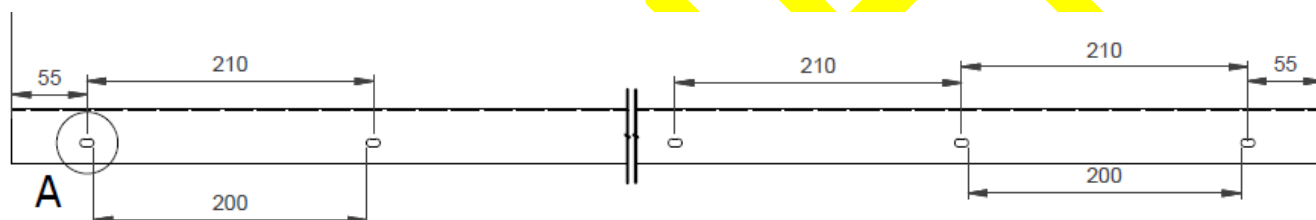

## TEKNISK INFORMATION

Klemliste type 11K og 11K2 - Standard

Murklemliste type 11K1 - Standard

Alle mål er i mm.

HULLER:

A (1:1)