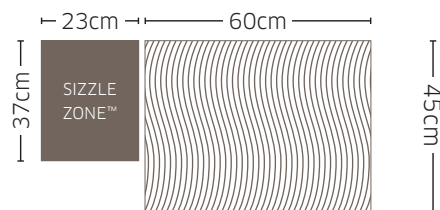

Rogue®

425 Special Edition, rustfrit stål - gasgrill

(RSE425RSIBPSS-1)

ROGUE^{SE}

- 3 hovedbrændere i 304 rustfrit stål
- Stor SIZZLE ZONE™ sidebrænder
- Infrarød bagbrænder
- Hvidt NIGHT LIGHT™ i knapperne
- JETFIRE™ tændingssystem
- WAVE™ grillriste i rustfrit stål
- SIZZLE ZONE-rist i støbejern
- Integreret ACCU-PROBE™ termometer
- Sear Plates™ i 304 rustfrit stål i to niveauer
- Nedfældeligt sidebord med redskabskroge
- Stor varmekilde
- Smart fastmonteret oplukker
- Fire låsbare hjul og flytbar udvendig marinadehylde

Hvid NIGHT LIGHT™ i knapperne

Stor SIZZLE ZONE™ sidebrænder

Infrarød bagbrænder

WAVE™ grillriste i rustfrit stål

3
hovedbrændere

Bagbrænder
SIZZLE ZONE™

Forbrug
23,75 kW

Vægt
66 kg

Mål
H123 x B141 x D64 cm

Betræk
61427

Rotisseri
69912

Folie
62020